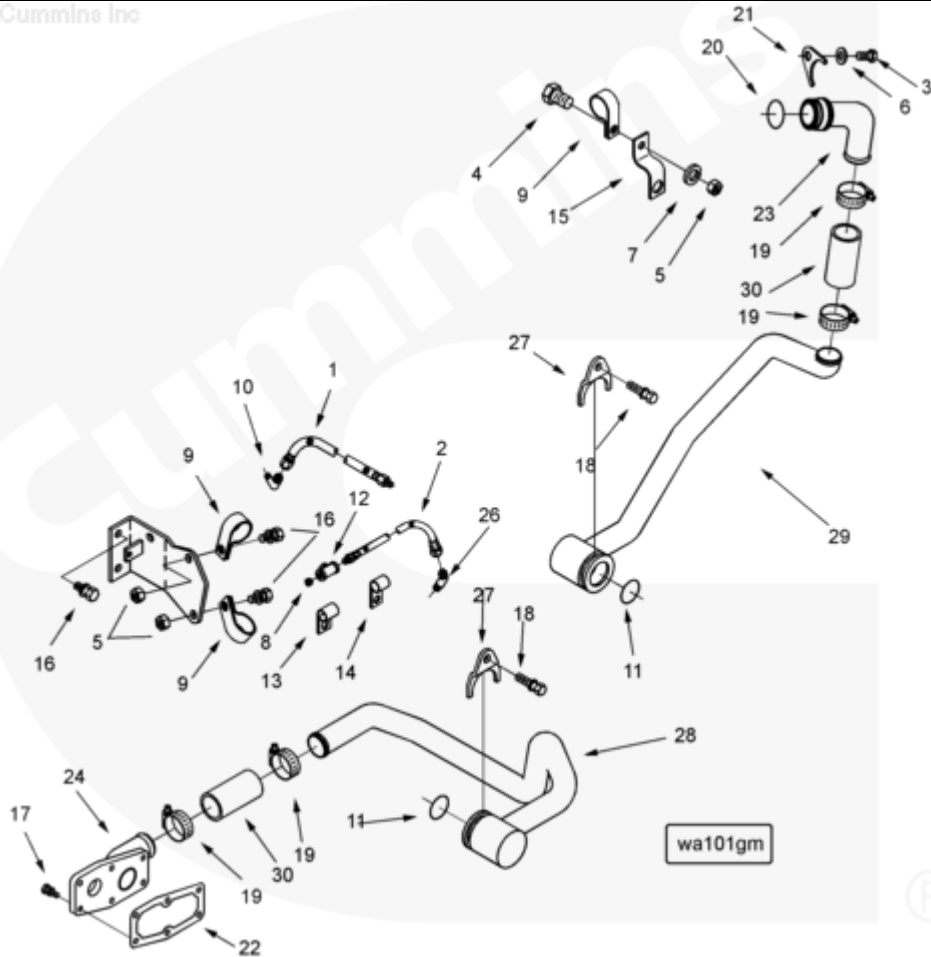

©Cummins Inc

[SMALL](#) | [MEDIUM](#) | [LARGE](#)

Cart	Ref No	Part Number	Part Description	Required	Remarks
View My Cart					
		WA1729	Aftercooler Water Plumbing		
					Aftercooler plumbing around
					rear of engine block for

					industrial N14 STC and Celect
					using jwac. Without engine
					mounted coolant heater.
<input type="checkbox"/>	1	AK 4022 MS	Flexible Hose	1	
<input type="checkbox"/>	2	AK 4025 MS	Flexible Hose	1	
<input type="checkbox"/>	3	S 117	Hexagon Head Cap Screw	1	3/8 - 16 x 3/4 in.
<input type="checkbox"/>	4	S 190	Hexagon Head Cap Screw	1	5/8 - 18 X 1 Inch.
<input type="checkbox"/>	5	S 223	Heavy Hexagon Nut	3	3/8 - 16 UNC
<input type="checkbox"/>	6	S 602	Plain Washer	1	3/8 in.
<input type="checkbox"/>	7	S 603	Lock Washer	1	5/8 in.
<input type="checkbox"/>	8	S 911 B	Pipe Plug	1	1/8 NPT
<input type="checkbox"/>	9	67950	Clip	3	# 16
<input type="checkbox"/>	10	68139	Male Adapter Elbow	1	1/8 NPTF X 7/16 - 20 (90).
<input type="checkbox"/>	11	68910	O-Ring Seal	2	
<input type="checkbox"/>	12	70802	Female Pipe Tee	1	
<input type="checkbox"/>	13	100269	Clip	1	
<input type="checkbox"/>	14	108722	Clip	2	
<input type="checkbox"/>	15	113710	Tube Brace	1	
<input type="checkbox"/>	16	3006182	Captive Washer Cap Screw	5	3/8 - 16 X 7/8 Inch.
<input type="checkbox"/>	17	3011342	Captive Washer Cap Screw	6	1/4 - 20 x 3/4 in.
<input type="checkbox"/>	18	3011716	Captive Washer Cap Screw	2	3/8 - 16 x 1 3/8 in.
<input type="checkbox"/>	19	3026806	Hose Clamp	4	1 3/8 - 1 3/4 in.
<input type="checkbox"/>	20	3050667	O-Ring Seal	1	
<input type="checkbox"/>	21	3067950	Plug Retainer	1	
<input type="checkbox"/>	22	3069098	Cover Plate Gasket	1	
<input type="checkbox"/>	23	3095642	Water Transfer Tube	1	
<input type="checkbox"/>	24	3095802	Water Outlet Connection	1	
<input type="checkbox"/>	25	3096689	Water Tube Bracket	1	
<input type="checkbox"/>	26	3175773	Male Adapter Elbow	1	
<input type="checkbox"/>	27	3411869	Connection Retainer	2	